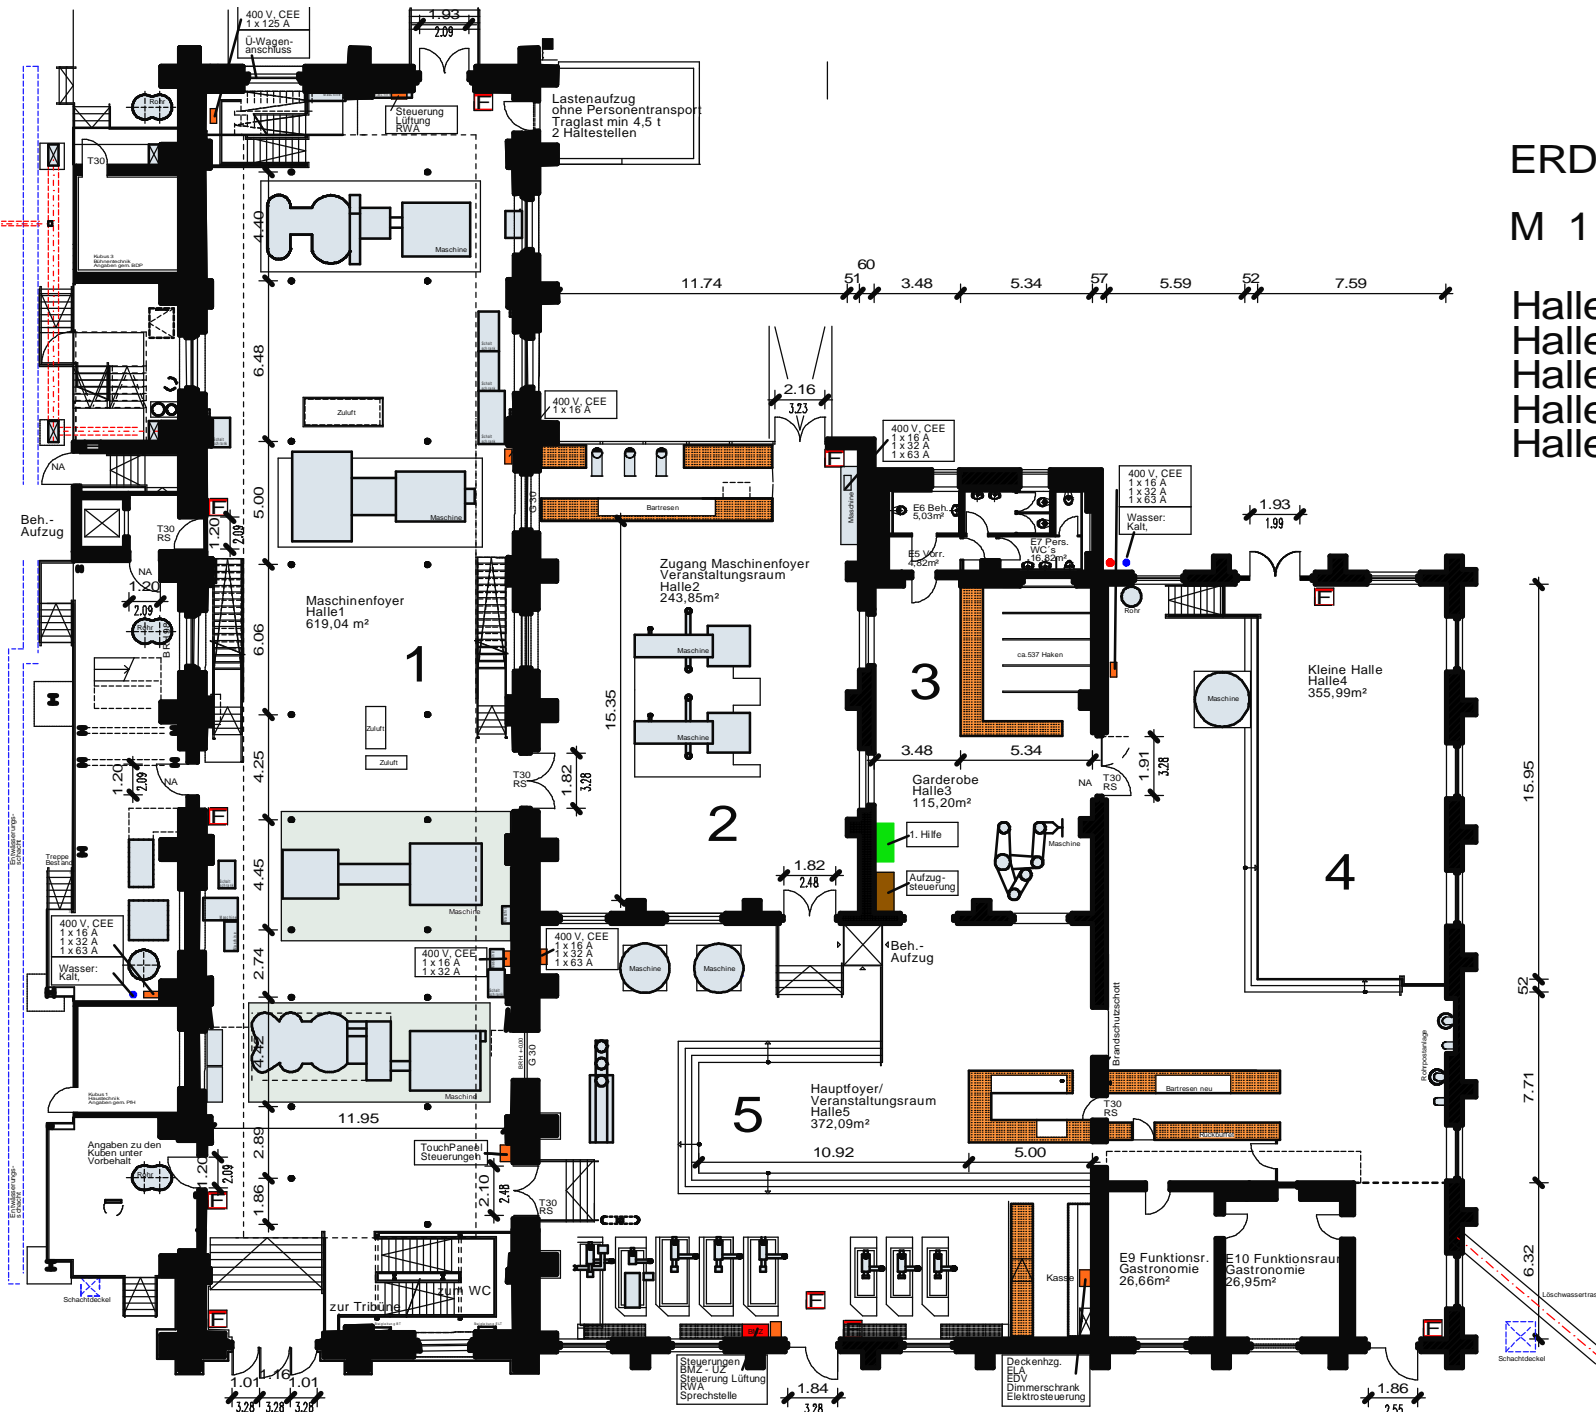

PIAZZA MEATLLICA

ERDGESCHOSS

M 1 : 300

- Halle 1 : 620 m2
- Halle 2 : 240 m2
- Halle 3 : 115 m2
- Halle 4 : 355 m2
- Halle 5 : 370 m2

ZUWEGUNG

GEBLÄSEHALLE

GEBLÄSEHALLE